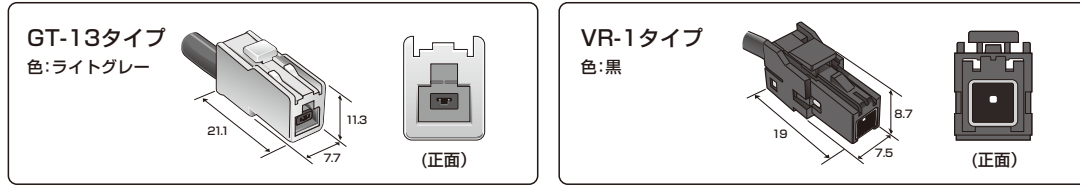

ENDY メーカー別 デジタルケーブル&TVアンテナ変換コード適合表

<USB接続ケーブル>

ナビゲーションにiPodやUSBメモリーなどのUSB機器を接続するときに使用します。
※iPod接続には、別途ケーブルが必要となります。

<HDMIケーブル>

ナビゲーションのHDMI端子をスマートフォンに接続して画面を大きくして見るときに使用します。
汎用外部機器にも使用できます。 ※スマートフォン接続には、別途ケーブルが必要となります。

<TVアンテナ変換コード>

車両の純正TVアンテナを市販ナビゲーション用に変換するときに使用します。
※車両側純正TVアンテナとの適合は現車コネクター形状をご確認ください。

<車両側アンテナコネクターの形状>

メーカー名	ナビ品番	USB接続ケーブル	HDMIケーブル	TVアンテナ変換コード (GT13タイプ)	TVアンテナ変換コード (VR-1タイプ)
パイオニア	AVIC-CE900AL	EDG-0401PI	—	EVC-6001PI	EVC-6004PI
	AVIC-CE900AL-M	EDG-0401PI	—	EVC-6001PI	EVC-6004PI
	AVIC-CE900ES	EDG-0401PI	—	EVC-6001PI	EVC-6004PI
	AVIC-CE900ES-M	EDG-0401PI	—	EVC-6001PI	EVC-6004PI
	AVIC-CE900NO	EDG-0401PI	—	EVC-6001PI	EVC-6004PI
	AVIC-CE900NO-M	EDG-0401PI	—	EVC-6001PI	EVC-6004PI
	AVIC-CE900ST	EDG-0401PI	—	EVC-6001PI	EVC-6004PI
	AVIC-CE900ST-M	EDG-0401PI	—	EVC-6001PI	EVC-6004PI
	AVIC-CE900VE	EDG-0401PI	—	EVC-6001PI	EVC-6004PI
	AVIC-CE900VE-M	EDG-0401PI	—	EVC-6001PI	EVC-6004PI
	AVIC-CE900VO	EDG-0401PI	—	EVC-6001PI	EVC-6004PI
	AVIC-CE900VO-M	EDG-0401PI	—	EVC-6001PI	EVC-6004PI
	AVIC-CL900	EDG-0401PI	—	EVC-6001PI	EVC-6004PI
	AVIC-CL900-M	EDG-0401PI	—	EVC-6001PI	EVC-6004PI
	AVIC-CL901	EDG-0401PI	—	EVC-6001PI	EVC-6004PI
	AVIC-CL901-M	EDG-0401PI	—	EVC-6001PI	EVC-6004PI
	AVIC-CL902	EDG-0401PI	—	EVC-6001PI	EVC-6004PI
	AVIC-CL902-M	EDG-0401PI	—	EVC-6001PI	EVC-6004PI
	AVIC-CW700	EDG-0401PI	—	EVC-6001PI	EVC-6004PI
	AVIC-CW700II	EDG-0401PI	—	EVC-6001PI	EVC-6004PI
	AVIC-CW900	EDG-0401PI	—	EVC-6001PI	EVC-6004PI
	AVIC-CW900-M	EDG-0401PI	—	EVC-6001PI	EVC-6004PI
	AVIC-CW901	EDG-0401PI	—	EVC-6001PI	EVC-6004PI
	AVIC-CW901-M	EDG-0401PI	—	EVC-6001PI	EVC-6004PI
	AVIC-CW902	EDG-0401PI	—	EVC-6001PI	EVC-6004PI
	AVIC-CW902-M	EDG-0401PI	—	EVC-6001PI	EVC-6004PI
	AVIC-CZ700	EDG-0401PI	—	EVC-6001PI	EVC-6004PI
	AVIC-CZ700II	EDG-0401PI	—	EVC-6001PI	EVC-6004PI
	AVIC-CZ900	EDG-0401PI	—	EVC-6001PI	EVC-6004PI
	AVIC-CZ900-M	EDG-0401PI	—	EVC-6001PI	EVC-6004PI
	AVIC-CZ901	EDG-0401PI	—	EVC-6001PI	EVC-6004PI
	AVIC-CZ901-M	EDG-0401PI	—	EVC-6001PI	EVC-6004PI
	AVIC-CZ902	EDG-0401PI	—	EVC-6001PI	EVC-6004PI
	AVIC-CZ902-M	EDG-0401PI	—	EVC-6001PI	EVC-6004PI
AVIC-CZ902XS	EDG-0401PI	—	EVC-6001PI	EVC-6004PI	
AVIC-RL902	EDG-0401PI	EDG-0110/-0120/-0130/-0150	EVC-6001PI	EVC-6004PI	
AVIC-RQ902	EDG-0401PI	EDG-0110/-0120/-0130/-0150	EVC-6001PI	EVC-6004PI	
AVIC-RW302	EDG-0401PI	—	EVC-6001PI	EVC-6004PI	
AVIC-RW502	EDG-0401PI	—	EVC-6001PI	EVC-6004PI	
AVIC-RW902	EDG-0401PI	EDG-0110/-0120/-0130/-0150	EVC-6001PI	EVC-6004PI	
AVIC-RZ102	EDG-0401PI	—	EVC-6001PI	EVC-6004PI	
AVIC-RZ302	EDG-0401PI	—	EVC-6001PI	EVC-6004PI	
AVIC-RZ502	EDG-0401PI	—	EVC-6001PI	EVC-6004PI	
AVIC-RZ702	EDG-0401PI	—	EVC-6001PI	EVC-6004PI	
AVIC-RZ902	EDG-0401PI	EDG-0110/-0120/-0130/-0150	EVC-6001PI	EVC-6004PI	
パナソニック	CN-F1D	EDG-0403PA	EDG-0110/-0120/-0130/-0150	EVC-6003PE	—
	CN-F1DVD	EDG-0403PA	—	EVC-6003PE	—
	CN-F1SD	EDG-0403PA	—	EVC-6003PE	—
	CN-F1XD	EDG-0403PA	EDG-0110/-0120/-0130/-0150	EVC-6003PE	—
	CN-F1XVD	EDG-0403PA	EDG-0110/-0120/-0130/-0150	EVC-6003PE	—
	CN-RA03D	EDG-0403PA	—	EVC-6003PE	—
	CN-RA03WD	EDG-0403PA	—	EVC-6003PE	—
	CN-RA04D	EDG-0403PA	—	EVC-6003PE	—
	CN-RA04WD	EDG-0403PA	—	EVC-6003PE	—
	CN-RA05D	EDG-0403PA	—	EVC-6003PE	—
	CN-RA05WD	EDG-0403PA	—	EVC-6003PE	—
	CN-RE03D	EDG-0403PA	—	EVC-6003PE	—
	CN-RE03WD	EDG-0403PA	—	EVC-6003PE	—