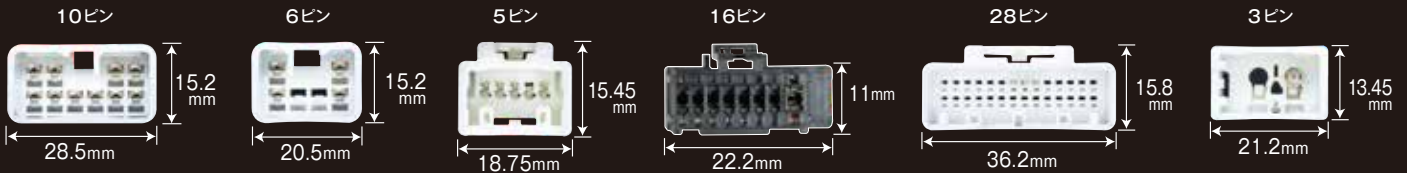

EJC-0007PI (トヨタ車 - パイオニア)

車速センサーコネクタ、ステアリングリモコンコネクタ、他

EJC-012T (トヨタ車用) 	EJC-310T (トヨタ・スズキ車用) 	EJC-023N (日産車用) 	EJC-320N (日産車用)
EJC-360F (スバル車用) 	EJC-0002/EJC-0004PI (トヨタ車用) 	EJC-0003/EJC-0005PI (トヨタ車用) 	EJC-022N (日産車用)
EJC-330H (ホンダ車用)