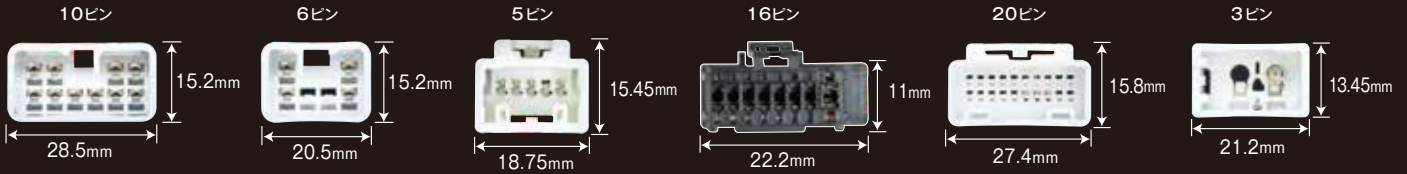

AVナビ取付ダイレクトハーネス

EJC-0006PI (トヨタ車 - パイオニア)