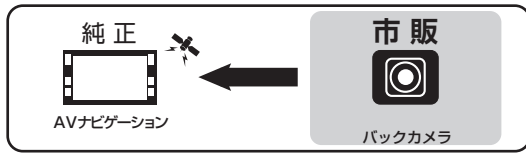

市販のバックカメラを純正AVナビゲーションに接続する時に使用します。
※ピンプラグ仕様のバックカメラに対応しています。

新情報 はこちらでご覧下さい!

メーカー名	モニター品番	モニター名	適合品番
現在、下記表が最新です。			

メーカー名	モニター品番	モニター名	適合品番
現在、下記表が最新です。			

*市販バックカメラRCAプラグ映像出力端子に対応。

トヨタ ディーラーオプション

モニター品番	モニター名	適合品番
NCKT-D52	ナビTVカセットチューナー	EVC-810T
-W52	ナビTVカセットチューナー	
NCMT-D52	ナビTV MDチューナー	
-D53	ナビTV MDチューナー	
-W52	ナビTV MDチューナー	
-W53	ナビTV MDチューナー	
NCN-D51	DVDナビTV CDチューナー	
-W51	DVDナビTV CDチューナー	
ND3A-D52A	DVDナビTV MD CDチューナー	
-W52A	DVDナビTV MD CDチューナー	
-W53A	DVDナビTV MD CDチューナー	
-W54A	DVDナビTV MD CDチューナー	
ND3N-D52	DVDナビTV MD CDチューナー	
-D53	DVDナビTV MD CDチューナー	
-W52	DVDナビTV MD CDチューナー	
-W53	DVDナビTV MD CDチューナー	
ND3T-D52M	DVDナビTV MD CDチューナー	
-D52V	DVDナビTV MD CDチューナー	
-D54	DVDナビTV MD CDチューナー	
-W52M	DVDナビTV MD CDチューナー	
-W52V	DVDナビTV MD CDチューナー	
-W54	DVDナビTV MD CDチューナー	
-W55	DVDナビゲーションシステム	
-W56	DVDナビゲーションシステム	
-W57	DVDナビゲーションシステム	
NDCN-D54	DVDナビTV CDチューナー	
-D55	DVDナビゲーションシステム	
-W54	DVDナビTV CDチューナー	
-W55	DVDナビゲーションシステム	
NDCT-D53	DVDナビTV CDチューナー	
-W53	DVDナビTV CDチューナー	
-W53E	DVDナビTV CDチューナー	
-W54E	DVDナビTV CDチューナー	
NDDA-W55	DVDナビゲーションシステム	
-W56	DVDナビゲーションシステム	
NDDN-W56	DVDナビゲーションシステム	
-W57	DVDナビゲーションシステム	
-W58	DVDナビゲーションシステム	
NDDP-D52R	DVDナビTV DVDチューナー	
-W52R	DVDナビTV DVDチューナー	
-W53R	DVDナビTV DVDチューナー	
NDKT-D52	DVDナビTVカセットチューナー	
-W52	DVDナビTVカセットチューナー	
NDP-D51R	DVDナビTV DVDチューナー	
-W51R	DVDナビTV DVDチューナー	
NH3N-W57	HDDナビゲーションシステム	
-W58	HDDナビゲーションシステム	
-W58G	HDDナビゲーションシステム	
NH3T-W55	HDDナビゲーションシステム	
-W56	HDDナビゲーションシステム	
NHBA-W62G	プレミアムナビBD	
-X62G	8インチプレミアムナビBD	
NHCT-D54	HDDナビTV DVDチューナー	
-W54	HDDナビTV DVDチューナー	
NHDA-W57G	HDDナビゲーションシステム	
NHDN-W54G	HDDナビTV DVDチューナー	
-W55G	HDDナビゲーションシステム	
-W56	HDDナビゲーションシステム	
-W56G	HDDナビゲーションシステム	
NHDP-W56S	HDDナビゲーションシステム	
-W57S	HDDナビゲーションシステム	
NHDT-W53	HDDナビTV DVDチューナー	
-W53M	HDDナビTV DVDチューナー	
-W54V	HDDナビTV DVDチューナー