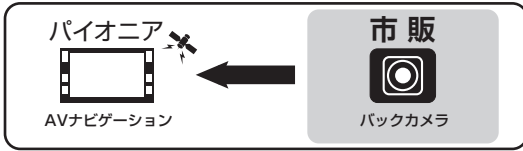

パイオニアナビゲーションに市販の汎用バックカメラを接続するときに使用します。

新 情 報 はこちらでご覧下さい!

ナビ品番	適合品番
現在、下記表が最新です。	

ナビ品番	適合品番
現在、下記表が最新です。	

*市販バックカメラRCAプラグ映像出力端子に対応。

パイオニア

ナビ品番	適合品番	
サイバーナビ	AVIC-CE900AL	EVC-801PI
	-CE900AL-M	
	-CE900ES	
	-CE900ES-M	
	-CE900NO	
	-CE900NO-M	
	-CE900ST	
	-CE900ST-M	
	-CE900VE	
	-CE900VE-M	
	-CE900VO	
	-CE900VO-M	
	-CE902	
	-CL900	
	-CL900-M	
	-CL901	
	-CL902	
	-CL901-M	
	-CL902-M	
	-CW700	
	-CW700II	
	-CW900	
	-CW900-M	
	-CW901	
	-CW902	
	-CW901-M	
	-CW902-M	
	-CZ700	
	-CZ700II	
	-CZ900	
	-CZ900-M	
	-CZ901	
	-CZ902	
	-CZ901-M	
	-CZ902-M	
-CZ902XS		
	-VH0009	EVC-800PI
	-VH0009CS	
	-VH0009HUD	
	-VH0099	
	-VH0999	

ナビ品番	適合品番	
サイバーナビ	AVIC-VH0099H	EVC-800PI
	-VH0099S	
	-VH0999S	
	-VH09	
	-VH09CS	
	-VH9000	
	-VH99	
	-VH9900	
	-VH9990	
	-VH99CS	
	-VH99HUD	
	-ZH0007	
	-ZH0009	
	-ZH0009CS	
	-ZH0009HUD	
	-ZH0077	
	-ZH0077W	
	-ZH0777	
	-ZH0777W	
	-ZH0099	
	-ZH0099H	
	-ZH0099S	
	-ZH0099W	
	-ZH0099WH	
	-ZH0099WS	
	-ZH0999	
	-ZH0999L	
	-ZH0999LS	
	-ZH0999S	
	-ZH0999W	
	-ZH0999WS	
	-ZH09	
	-ZH09CS	
	-ZH77	
	-ZH9000	
-ZH99		
-ZH9900		
-ZH9990		
-ZH99CS		
-ZH99HUD		

ナビ品番	適合品番	
楽ナビLite	AVIC-MRZ66	EVC-800PI
	-MRZ77	
	-MRZ85	
	-MRZ90	
	-MRZ90G	

ナビ品番	適合品番	
楽ナビLite	AVIC-MRZ90II	EVC-800PI
	-MRZ99	
楽ナビ	-HRZ900	
	-HRZ990	

*市販バックカメラRCAプラグ映像出力端子に対応。