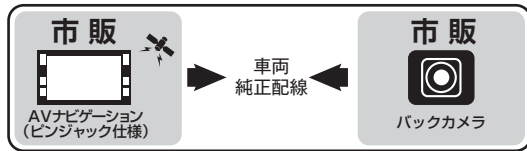

clarion(クラリオン)

モニター品番	適合品番	モニター品番	適合品番	モニター品番	適合品番	モニター品番	適合品番
MAX 540HD	EVC-930HS	MAX 740HD	EVC-930HS	MAX 960HD	EVC-930HS	NX609	EVC-930HS
550HD		750CCD		9700DT		610W	
560HD		750HD		9750DT		612	
560HDB		760DTB		NTV840HD		708	
570		760HD		850HD		710	
575		7700		NX 110		711	
670		809		111		712	
670CCD		850HD		208		808	
675		860HD		209		809	
675DT		8700DT		308		810	
685		8750DT		308DT		811	
685DT		930HD		309		QX6817A	
730HD		940HD		310		TSZ840	
735HD	950HD	311	860				

ECLIPSE(デンソーテン)

モニター品番	適合品番	モニター品番	適合品番	モニター品番	適合品番	モニター品番	適合品番
AVN075HD	EVC-910TS	AVN4404D	EVC-910TS	AVN7406HD	EVC-910TS	AVN9904HD	EVC-910TS
076HD		4405D		7500		-F01i	
078HD		4406D		7500S		-SZ04i	
078HDMkII		5501D		757HDTV		-SZX04i	
1000		5501DV		7701D		-SZX04iW	
1100		5501DWide		7702D		-Z02i	
1106D		5502D		7703D		-G01mkII	
1106DmkII		5503D		7705HD		-V01	
110M		5504D		7706HD		-V02	
1110		5505D		770HD		-V02BT	
111M		550HD		770HDmkII		-Z01	
112M		557HD		777HD		-Z04iW	
118M		558HD		778HD		-ZX04i	
119M		6604HD		779HD		-ZX03iW	
133M		6605HD		7905HD		-ZX03i	
133MW		6606HD		8802D		-Z04i	
2203D		660HD		8803HD		-Z03i	
2204D		660HDmkII		8804HD		-G01	
2205D		661HD		8805HD		-G03	
3000		667HD		8806HD		-G04	
3301D		668HD		887HD		-ZX02i	
3303D		669HD		978HDTV		UCNV 1000	
339M		6806HD		978HDTVMkII		1100	
339MmkII		687HD		9902HD		1110	
4402D		7300		9903HD		G04	
4403D		7400		9903HDBK			

市販AVナビゲーションとバックカメラを車両の純正配線を利用して接続する時に使用します。

※バックカメラはピンプラグ DC12V仕様の鏡像タイプに対応しています。

新 情 報 はこちらでご覧下さい!

メーカー名	車名	年式	型式	適合品番	備考
現在、下記表が最新です。					

トヨタ

車名	年式	型式	適合品番	備考
アルファード	H.20.5 ~ H.27.1	ANH20/ANH25/GGH20/GGH25	EVC-813T	
アルファードハイブリット	H.23.11 ~ H.27.1	ATH20		
ウィッシュ	H.24.4 ~ H.29.10	ZGE20W/ZGE22W/ZGE25W/ZGE20G/ZGE25G	EVC-811T	
ヴェルファイア	H.20.5 ~ H.27.1	ANH20/ANH25/GGH20/GGH25	EVC-813T	
ヴェルファイアハイブリット	H.23.11 ~ H.27.1	ATH20		
ヴォクシー	H.26.1 ~	ZRR80/ZRR85/ZWR80		
ヴォクシーZS煌	H.22.9 ~ H.23.10	ZRR70W/ZRR75W	EVC-811T	
ヴォクシーZS煌II	H.23.10 ~ H.25.12	ZRR/70W/ZRR75W		
エスクァイア	H.26.10 ~	ZRR80/ZRR85/ZWR80		
カローラフィルダー	H.24.5 ~ H.27.3	NKE165/ZRE162/NZE161/NZ164	EVC-814T	
カローラフィルダー	H.27.4 ~	NKE165/ZRE162/NZE161/NZE164/NKE165G/NRE161G/NZE164G	EVC-811T	
ノア	H.26.1 ~	ZRR80/ZRR85/ZWR80		
プリウス	H.22.5 ~ H.23.11	ZVW30	EVC-812T	
プリウスα	H.23.6 ~	ZVW40W/ZVW41W	EVC-811T	

日産

車名	年式	型式	適合品番	備考
エルグランド	H.22.8 ~	E52	EVC-820N	
ジューク	H.22.6 ~	F15/NF15/YF15		

スバル

車名	年式	型式	適合品番	備考
XV(オーディオレス車)	H.24.10 ~ H.29.5	GP7/GPE		
インプレッサ(オーディオレス車)	H.24.10 ~ H.28.10	GJ2/GJ3/GJ6/GJ7/GP2/GP3/GP6/GP7	EVC-860F	
レヴォーグ(オーディオレス車)	H.26.6 ~ H.29.6	VM4/VMG