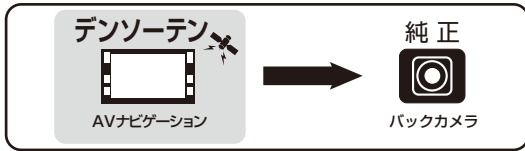

日産

車名	年式	型式	適合品番	備考
エルグランド	H.22.8 ~	E52	EVC-820N	
ジューク	H.22.6 ~	F15/NF15/YF15		

デンソーテンAVナビゲーションを純正バックカメラに接続する時に使用します。
※ガイドラインはAVナビゲーションの機種によっては表示されない場合があります。

新 情 報 はこちらでご覧下さい!

メーカー名	車名	年式	型式	適合品番	備考
現在、下記表が最新です。					