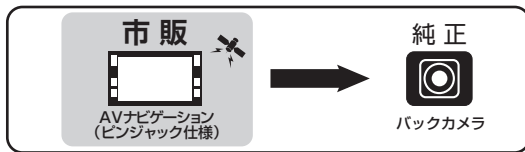

バックカメラ接続キット適合表

市販ナビゲーションを純正バックカメラに接続する時に使用します。
 ※バックカメラ入力がピンジャック仕様のAVナビゲーションに対応しています。
 ※ガイドラインは市販ナビゲーションの機種によっては表示されません。

新情報はこちらでご覧下さい! メーカーオプション

メーカー名	車名	年式	型式	適合品番	備考
現在、下記表が最新です。					

※1 アンクル切替対応 ※2 ノーマルビュー固定になります。他のビューへの切替はできません。 ※3 バックカメラの映像入力が届かない場合は、映像延長ピンケーブル(別売)と組合せてご使用してください。
 ※4 一部年式の純正バックカメラとパナソニック製AVナビ(AVユニット含む)の一部機種との組合せで、ごくまれに映像が正常に映らない場合があります。その際は映像分配器EVC-700A(別売)を併せてご使用ください。
 ※5 取付位置 トランク左側 TVチューナー ※6 取付位置 グローブボックス奥左側 TVチューナー