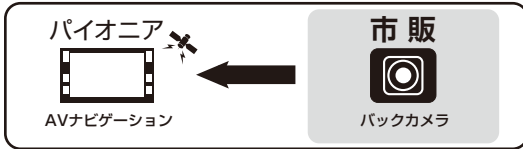

パイオニアナビゲーションに市販の汎用バックカメラを接続するときに使用します。

新 情 報 はこちらでご覧下さい!

ナビ品番	適合品番
現在、下記表が最新です。	

ナビ品番	適合品番
現在、下記表が最新です。	

*市販バックカメラRCAプラグ映像出力端子に対応。

パイオニア

ナビ品番	適合品番		
サイバーナビ	AVIC-CE900AL	EVC-801PI	
	-CE900AL-M		
	-CE900ES		
	-CE900ES-M		
	-CE900NO		
	-CE900NO-M		
	-CE900ST		
	-CE900ST-M		
	-CE900VE		
	-CE900VE-M		
	-CE900VO		
	-CE900VO-M		
	AVIC-CE902		EVC-801PI
	-CL900		
	-CL900-M		
	-CL901		
	-CL902		
	-CL901-M		
	-CL902-M		
	-CW700		
	-CW700II		
	-CW900		
	-CW900-M		
	-CW901		
	AVIC-CW902	EVC-800PI	
	-CW901-M		
	-CW902-M		
	-CZ700		
	-CZ700II		
	-CZ900		
	-CZ900-M		
	-CZ901		
	-CZ902		
-CZ901-M			
-CZ902-M			
-CZ902XS			
-VH0009			
-VH0009CS			
-VH0009HUD			
-VH0099			
-VH0999			

ナビ品番	適合品番		
サイバーナビ	-VH0099H	EVC-800PI	
	-VH0099S		
	-VH0999S		
	-VH09		
	-VH09CS		
	-VH9000		
	-VH99		
	-VH9900		
	-VH9990		
	-VH99CS		
	-VH99HUD		
	-ZH0007		
	AVIC-ZH0009		EVC-800PI
	-ZH0009CS		
	-ZH0009HUD		
	-ZH0077		
	-ZH0077W		
	-ZH0777		
	-ZH0777W		
	-ZH0099		
	-ZH0099H		
	-ZH0099S		
	-ZH0099W		
	-ZH0099WH		
	-ZH0099WS		
	-ZH0999		
	-ZH0999L		
	-ZH0999LS		
	-ZH0999S		
	-ZH0999W		
	-ZH0999WS		
	-ZH09		
	-ZH09CS		
-ZH77			
-ZH9000			
-ZH99			
-ZH9900			
-ZH9990			
-ZH99CS			
-ZH99HUD			

ナビ品番	適合品番	
楽ナビLite	AVIC-MRZ66	EVC-800PI
	-MRZ77	
	-MRZ85	
	-MRZ90	
	-MRZ90G	

ナビ品番	適合品番	
楽ナビLite	AVIC-MRZ90II	EVC-800PI
	-MRZ99	
楽ナビ	-HRZ900	
	-HRZ990	

*市販バックカメラRCAプラグ映像出力端子に対応。