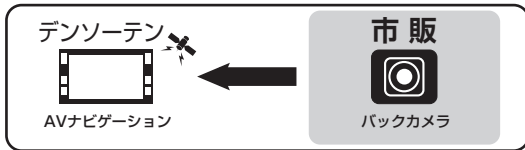

クラリオンナビゲーションに市販バックカメラを接続するときに
使用します。

新 情 報 はこちらでご覧下さい!

ナビ品番	適合品番
現在、下記表が最新です。	

ナビ品番	適合品番
現在、下記表が最新です。	

ナビ品番	適合品番
現在、下記表が最新です。	

clarion(クラリオン)

ナビ品番	適合品番	ナビ品番	適合品番	ナビ品番	適合品番	ナビ品番	適合品番
MAX540HD	EVC-830H	MAX776W	EVC-830H	NX209	EVC-830H	NX708	EVC-830H
550HD		7700		308		710	
560HD		850HD		309		711	
570		860HD		310		712	
575		8700DT		311		712W	
670		8750DT		513		713	
675		930HD		514		714	
675W		940HD		515		714W	
676W		950DH		609		715	
685		9700DT		610W		716	
730HD		9750DT		612		808	
735HD		MAZ960HD		613		809	
740HD		NTV840HD		614		810	
750HD		850HD		614W		811	
760DTB		NX110		615		NXV977D	
760HD		111		615W		TSZ840	
775W		208		616		860	