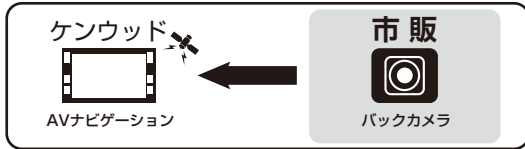

ケンウッドナビゲーションに市販の汎用バックカメラを接続するときに使用します。

新情報 はこちらでご覧下さい!

ナビ品番	適合品番
現在、下記表が最新です。	

ナビ品番	適合品番
現在、下記表が最新です。	

ナビ品番	適合品番
現在、下記表が最新です。	

ナビ品番	適合品番
MDV-L403	EVC-801KW
-L403W	
-L404	
-L404W	

ナビ品番	適合品番
MDV-L503	EVC-801KW
-L503W	
-L504	
-L504W	

ナビ品番	適合品番
MDV-Z704	EVC-801KW
-Z704W	
-Z904	
-Z904W	

*市販バックカメラRCAプラグ映像出力端子に対応。