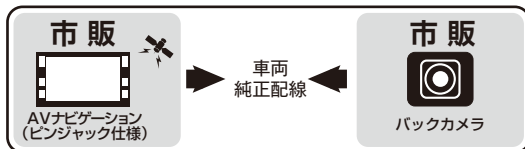

clarion(クラリオン)

モニター品番	適合品番	モニター品番	適合品番	モニター品番	適合品番	モニター品番	適合品番
MAX540HD	EVC-930HS	MAX 740HD	EVC-930HS	MAX960HD	EVC-930HS	NX609	EVC-930HS
550HD		750CCD		9700DT		610W	
560HD		750HD		9750DT		612	
560HDB		760DTB		NTV840HD		708	
570		760HD		850HD		710	
575		7700		NX 110		711	
670		809		111		712	
670CCD		850HD		208		808	
675		860HD		209		809	
675DT		8700DT		308		810	
685		8750DT		308DT		811	
685DT		930HD		309		QX6817A	
730HD		940HD		310		TSZ840	
735HD		950HD		311		860	

ECLIPSE(デンソーテン)

モニター品番	適合品番	モニター品番	適合品番	モニター品番	適合品番	モニター品番	適合品番
AVN075HD	EVC-910TS	AVN4404D	EVC-910TS	AVN7406HD	EVC-910TS	AVN9904HD	EVC-910TS
076HD		4405D		7500		-F01i	
078HD		4406D		7500S		-SZ04i	
078HDMkII		5501D		757HDTV		-SZX04i	
1000		5501DV		7701D		-SZX04iW	
1100		5501DWide		7702D		-Z02i	
1106D		5502D		7703D		-G01mkII	
1106DmkII		5503D		7705HD		-V01	
110M		5504D		7706HD		-V02	
1110		5505D		770HD		-V02BT	
111M		550HD		770HDMkII		-Z01	
112M		557HD		777HD		-Z04iW	
118M		558HD		778HD		-ZX04i	
119M		6604HD		779HD		-ZX03iW	
133M		6605HD		7905HD		-ZX03i	
133MW		6606HD		8802D		-Z04i	
2203D		660HD		8803HD		-Z03i	
2204D		660HDMkII		8804HD		-G01	
2205D		661HD		8805HD		-G03	
3000		667HD		8806HD		-G04	
3301D		668HD		887HD		-ZX02i	
3303D		669HD		978HDTV		UCNV 1000	
339M		6806HD		978HDTVMkII		1100	
339MmkII		687HD		9902HD		1110	
4402D		7300		9903HD		G04	
4403D		7400		9903HDBK			

市販AVナビゲーションとバックカメラを車両の純正配線を利用して接続する時に使用します。

※バックカメラはピンプラグ DC12V仕様の鏡像タイプに対応しています。

新 情 報 はこちらでご覧下さい!

メーカー名	車名	年式	型式	適合品番	備考
現在、下記表が最新です。					

トヨタ

車名	年式	型式	適合品番	備考
アルファード	H.20.5 ~ H.27.1	ANH20/ANH25/GGH20/GGH25	EVC-813T	
アルファードハイブリット	H.23.11 ~ H.27.1	ATH20		
ウィッシュ	H.24.4 ~ H.29.10	ZGE20W/ZGE22W/ZGE25W/ZGE20G/ZGE25G	EVC-811T	
ヴェルファイア	H.20.5 ~ H.27.1	ANH20/ANH25/GGH20/GGH25	EVC-813T	
ヴェルファイアハイブリット	H.23.11 ~ H.27.1	ATH20		
ヴォクシー	H.26.1 ~	ZRR80/ZRR85/ZWR80	EVC-811T	
ヴォクシーZS煌	H.22.9 ~ H.23.10	ZRR70W/ZRR75W		
ヴォクシーZS煌II	H.23.10 ~ H.25.12	ZRR70W/ZRR75W		
エスクァイア	H.26.10 ~	ZRR80/ZRR85/ZWR80		
カローラフィルダー	H.24.5 ~ H.27.3	NKE165/ZRE162/NZE161/NZ164	EVC-814T	
カローラフィルダー	H.27.4 ~	NKE165/ZRE162/NZE161/NZE164	EVC-811T	
ノア	H.26.1 ~	ZRR80/ZRR85/ZWR80		
プリウス	H.22.5 ~ H.23.11	ZVW30	EVC-812T	
プリウスα	H.23.6 ~	ZVW40W/ZVW41W	EVC-811T	

日産

車名	年式	型式	適合品番	備考
エルグランド	H.22.8 ~	E52	EVC-820N	
ジューク	H.22.6 ~	F15/NF15/YF15