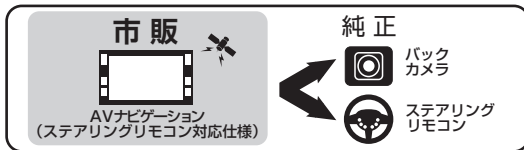

市販のAVナビゲーションにバックカメラとステアリングリモコンを接続する時に使用します。

※画面のガイドラインはAVナビゲーションの機種によっては表示されない場合があります。

新情報 はこちらでご覧下さい!

メーカー名	車名	年式	型式	適合品番	備考
現在、下記表が最新です。					

トヨタ

車名	年式	型式	適合品番	備考
ライズ(ナビレディパッケージ装着車)	R1.11 ~	A200A/A210A	EVC-911DS	パノラミックビュー装着車はリバース時のみ映像切替対応

ダイハツ

車名	年式	型式	適合品番	備考
ウェイク(純正ナビ装着アップグレードバック装着車)	H26.11 ~	LA700S/LA710S	EVC-910DS	
キャスト(純正ナビ装着用アップグレードバック装着車)	H27.9 ~	LA250S/LA260S		
タント(純正ナビ装着用アップグレードバック装着車)	H25.10 ~ R1.7	LA600S / LA610S	EVC-911DS	パノラマモニター除く
タント(純正ナビ装着用アップグレード装着車)	R1.7 ~	LA650S/LA660S		
トール(純正ナビ装着用アップグレードバック装着車)	H28.11 ~	M900S/M910S	EVC-910DS	パノラマモニター除く
ハイゼットキャディー(純正ナビ装着用アップグレードバック装着車)	H28.6 ~	LA700V/LA710V		
ブーン(純正ナビ装着用アップグレードバック装着車)	H28.4 ~ H30.9	M700S/M710S		
ミラココア(純正ナビ装着用アップグレード装着車)	H26.9 ~	L675S/L685S		
ミライース(純正ナビ装着用アップグレード装着車)	H29.5 ~	LA350S/LA360S		
ミラトコット(純正ナビ装着用アップグレードバック装着車)	H30.6 ~	LA550S/LA560S		
ムーヴ(純正ナビ装着用アップグレードバック装着車)	H25.10 ~ H26.11	LA100S/LA110S	EVC-811D	
	H26.12 ~ H28.6	LA150S/LA160S		
ムーヴキャンパス(純正ナビ装着用アップグレードバック装着車)	H28.7 ~	LA150S/LA160S	EVC-910DS	
	H28.9 ~	LA800S/LA810S		
ロッキー(純正ナビ装着用アップグレード装着車)	R1.11 ~	A200S/A210S	EVC-911DS	パノラマモニター装着車はリバース時のみ映像切替対応

注意 ・本製品の取付は必ず電気及び取付け知識のある専門店で行って下さい。
・(接続方法)(注意)を守らない場合の機器、車両の動作不良、故障、火災、事故、又、データの補償は出来ません。

2020年6月現在の情報になります。