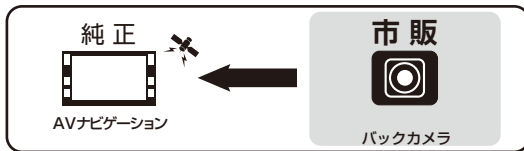

市販のバックカメラを純正AVナビゲーションに接続する時に使用します。
※ピンプラグ仕様のバックカメラに対応しています。

新 情 報 はこちらでご覧下さい!

メーカー名	モニター品番	モニター名	適合品番
現在、下記表が最新です。			

メーカー名	モニター品番	モニター名	適合品番
現在、下記表が最新です。			

*市販バックカメラRCAプラグ映像出力端子に対応。

トヨタ ディーラーオプション

モニター品番	モニター名	適合品番
NCKT-D52	ナビTVカセットチューナー	EVC-810T
-W52	ナビTVカセットチューナー	
NCMT-D52	ナビTV MDチューナー	
-D53	ナビTV MDチューナー	
-W52	ナビTV MDチューナー	
-W53	ナビTV MDチューナー	
NCN-D51	DVDナビTV CDチューナー	
-W51	DVDナビTV CDチューナー	
ND3A-D52A	DVDナビTV MD CDチューナー	
-W52A	DVDナビTV MD CDチューナー	
-W53A	DVDナビTV MD CDチューナー	
-W54A	DVDナビTV MD CDチューナー	
ND3N-D52	DVDナビTV MD CDチューナー	
-D53	DVDナビTV MD CDチューナー	
-W52	DVDナビTV MD CDチューナー	
-W53	DVDナビTV MD CDチューナー	
ND3T-D52M	DVDナビTV MD CDチューナー	
-D52V	DVDナビTV MD CDチューナー	
-D54	DVDナビTV MD CDチューナー	
-W52M	DVDナビTV MD CDチューナー	
-W52V	DVDナビTV MD CDチューナー	
-W54	DVDナビTV MD CDチューナー	
-W55	DVDナビゲーションシステム	
-W56	DVDナビゲーションシステム	
-W57	DVDナビゲーションシステム	
NDCN-D54	DVDナビTV CDチューナー	
-D55	DVDナビゲーションシステム	
-W54	DVDナビTV CDチューナー	
-W55	DVDナビゲーションシステム	
NDCT-D53	DVDナビTV CDチューナー	
-W53	DVDナビTV CDチューナー	
-W53E	DVDナビTV CDチューナー	
-W54E	DVDナビTV CDチューナー	
NDDA-W55	DVDナビゲーションシステム	
-W56	DVDナビゲーションシステム	
NDDN-W56	DVDナビゲーションシステム	
-W57	DVDナビゲーションシステム	
-W58	DVDナビゲーションシステム	
NDDP-D52R	DVDナビTV DVDチューナー	
-W52R	DVDナビTV DVDチューナー	
-W53R	DVDナビTV DVDチューナー	
NDKT-D52	DVDナビTVカセットチューナー	
-W52	DVDナビTVカセットチューナー	
NDP-D51R	DVDナビTV DVDチューナー	
-W51R	DVDナビTV DVDチューナー	
NH3N-W57	HDDナビゲーションシステム	
-W58	HDDナビゲーションシステム	
-W58G	HDDナビゲーションシステム	
NH3T-W55	HDDナビゲーションシステム	
-W56	HDDナビゲーションシステム	
NHBA-W62G	プレミアムナビBD	
-X62G	8インチプレミアムナビBD	
NHCT-D54	HDDナビTV DVDチューナー	
-W54	HDDナビTV DVDチューナー	
NHDA-W57G	HDDナビゲーションシステム	
NHDN-W54G	HDDナビTV DVDチューナー	
-W55G	HDDナビゲーションシステム	
-W56	HDDナビゲーションシステム	
-W56G	HDDナビゲーションシステム	
NHDP-W56S	HDDナビゲーションシステム	
-W57S	HDDナビゲーションシステム	
NHDT-W53	HDDナビTV DVDチューナー	
-W53M	HDDナビTV DVDチューナー