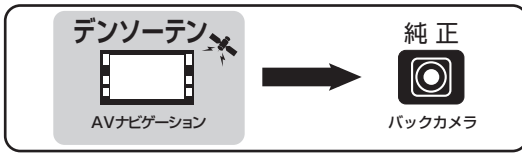

デンソーテンAVナビゲーションを純正バックカメラに接続する時に使用します。
※ガイドラインはAVナビゲーションの機種によっては表示されない場合があります。

新 情 報 はこちらをご覧ください!

メーカー名	車名	年式	型式	適合品番	備考
現在、下記表が最新です。					

ホンダ メーカーオプション