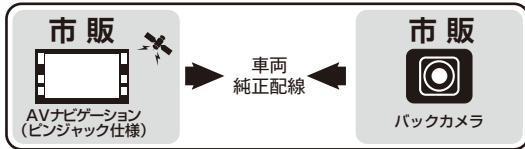

clarion(クラリオン)

モニター品番	適合品番	モニター品番	適合品番	モニター品番	適合品番	モニター品番	適合品番				
MAX540HD	EVC-930HS	MAX740HD	EVC-930HS	MAX960HD	EVC-930HS	NX609	EVC-930HS				
550HD											
560HD											
560HDB											
570											
575											
670											
670CCD											
675											
675DT											
685											
685DT											
730HD											
735HD											
750CCD				750HD				9700DT		610W	
750HD		760DTB		9750DT		612					
760DTB		760HD		NTV840HD		708					
7700		7700		850HD		710					
809		850HD		NX110		711					
850HD		860HD		111		712					
860HD		8700DT		208		808					
8750DT		8750DT		209		809					
930HD		930HD		308		810					
940HD		940HD		308DT		811					
950HD		950HD		309		QX6817A					
				310		TSZ840					
				311		860					

ECLIPSE(富士通テン)

モニター品番	適合品番	モニター品番	適合品番	モニター品番	適合品番	モニター品番	適合品番
AVN075HD	EVC-910TS	AVN4404D	EVC-910TS	AVN7406HD	EVC-910TS	AVN9904HD	EVC-910TS
076HD							
078HD							
078HDMkII							
1000							
1100							
1106D							
1106DmkII							
110M							
1110							
111M							
112M							
118M							
119M							
133M							
133MW							
2203D							
2204D							
2205D							
3000							
3301D							
3303D							
339M							
339MmkII							
4402D							
4403D							
4405D		4406D		7500		-F01i	
4406D		5501D		7500S		-SZ04i	
5501DV		5501DWide		757HDTV		-SZX04i	
5502D		5502D		7701D		-SZX04iW	
5503D		5503D		7702D		-Z02i	
5504D		5504D		7703D		-G01mkII	
5505D		5505D		7705HD		-V01	
550HD		550HD		7706HD		-V02	
557HD		557HD		770HD		-V02BT	
558HD		558HD		770HDmkII		-Z01	
6604HD		6604HD		777HD		-Z04iW	
6605HD		6605HD		778HD		-ZX04i	
6606HD		6606HD		779HD		-ZX03iW	
660HD		660HD		7905HD		-ZX03i	
660HDMkII		660HDMkII		8802D		-Z04i	
661HD		661HD		8803HD		-Z03i	
667HD		667HD		8804HD		-G01	
668HD		668HD		8805HD		-G03	
669HD		669HD		8806HD		-G04	
6806HD		6806HD		887HD		-ZX02i	
687HD		687HD		978HDTV		UCNV1000	
7300		7300		978HDTVMkII		1100	
7400		7400		9902HD		1110	
				9903HD		GO4	
				9903HDBk			

市販AVナビゲーションとバックカメラを車両の純正配線を利用して接続する時に使用します。
※バックカメラはピンプラグ DC12V仕様の鏡像タイプに対応しています。

新 情 報 はこちらでご覧下さい!

メーカー名	車名	年式	型式	適合品番	備考
現在、下記表が最新です。					

トヨタ

車名	年式	型式	適合品番	備考
アルファード	H.20.5 ~ H.27.1	ANH20/ANH25/GGH20/GGH25	EVC-813T	
アルファードハイブリット	H.23.11 ~ H.27.1	ATH20		
ウィッシュ	H.24.4 ~	ZGE20W/ZGE22W/ZGE25W/ZGE20G/ZGE25G	EVC-811T	
ヴェルファイア	H.20.5 ~ H.27.1	ANH20/ANH25/GGH20/GGH25	EVC-813T	
ヴェルファイアハイブリット	H.23.11 ~ H.27.1	ATH20		
ヴォクシー	H.26.1 ~	ZRR80/ZRR85/ZWR80	EVC-811T	
ヴォクシー-ZS煌	H.22.9 ~ H.23.10	ZRR70W/ZRR75W		
ヴォクシー-ZS煌II	H.23.10 ~ H.25.12	ZRR/70W/ZRR75W		
エスクァイア	H.26.10 ~	ZRR80/ZRR85/ZWR80		
カローラフィルダー	H.24.5 ~ H.27.3	NKE165/ZRE162/NZE161/NZ164	EVC-814T	
カローラフィルダー	H.27.4 ~	NKE165/ZRE162/NZE161/NZE164	EVC-811T	
ノア	H.26.1 ~	ZRR80/ZRR85/ZWR80		
プリウス	H.22.5 ~ H.23.11	ZVW30	EVC-812T	
プリウスα	H.23.6 ~	ZVW40W/ZVW41W	EVC-811T	

日産

車名	年式	型式	適合品番	備考
エルグランド	H.22.8 ~	E52	EVC-820N	
ジューク	H.22.6 ~	F15/NF15/YF15