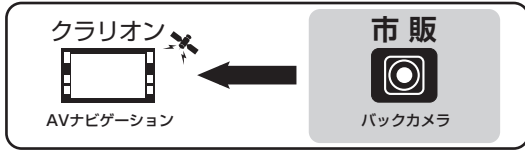

クラリオンナビゲーションに市販バックカメラを接続するときに
使用します。

新 情 報 はこちらでご覧下さい!

ナビ品番	適合品番
現在、下記表が最新です。	

ナビ品番	適合品番
現在、下記表が最新です。	

ナビ品番	適合品番
現在、下記表が最新です。	

clarion(クラリオン)

ナビ品番	適合品番	ナビ品番	適合品番	ナビ品番	適合品番	ナビ品番	適合品番
MAX540HD	EVC-830H	MAX776W	EVC-830H	NX209	EVC-830H	NX708	EVC-830H
550HD		7700		308		710	
560HD		850HD		309		711	
570		860HD		310		712	
575		8700DT		311		712W	
670		8750DT		513		713	
675		930HD		514		714	
675W		940HD		515		714W	
676W		950DH		609		715	
685		9700DT		610W		716	
730HD		9750DT		612		808	
735HD		MAZ960HD		613		809	
740HD		NTV840HD		614		810	
750HD		850HD		614W		811	
760DTB		NX110		615		NXV977D	
760HD		111		615W		TSZ840	
775W		208		616		860